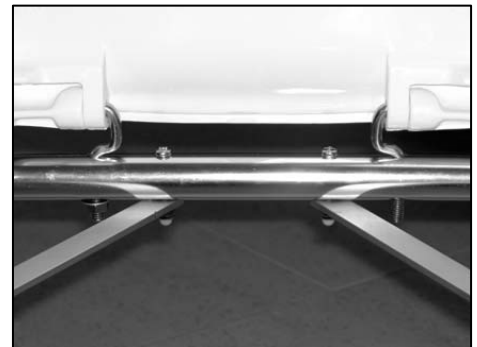

MONTAJE

Figura 1

Con 8 tornillos largos y sus 8 tuercas monte el chasis según la figura 1. Tenga en cuenta que el tubo de aluminio en forma de U que lleva 4 agujeros (en lugar de solamente dos) debe ir montado en la parte trasera.

NO apriete las tuercas y los tornillos todavía.

Figura 2

Con los 4 tornillos cortos, las 4 arandelas pequeñas y las 4 tuercas ciegas coloque las dos varillas curvadas en forma de boomerang como muestra la figura 2. Observe que la abertura debe ser mayor por la parte delantera y que los orificios de mayor diámetro del tubo trasero deben quedar libres. Puede apretar ahora estos tornillos y tuercas.

Apriete ahora los tornillos y tuercas de toda la silla.

Figura 4

Solo le falta colocar las tapas de plástico de WC. Primero meta los tornillos especiales en forma de P tal y como muestra la figura 4 para montar las tapas de WC.

Al montarlas sobre la silla tenga en cuenta que las tapas de WC deben ir por dentro del respaldo y no por fuera.

Figura 5

Ahora solo le queda regular las patas telescópicas a su gusto, y poner la cubeta-orinal en su lugar.